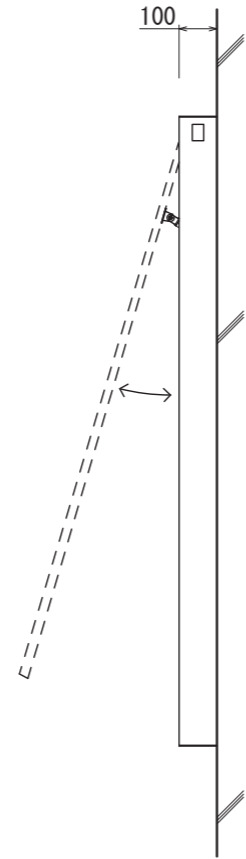

【平面図 S=1:20】

【正面図 S=1:20】

【側面図 S=1:20】

掲示板
マグネットボード
ホワイト

【平面図 S=1:5】

ガラス
強化ガラス 4t

【正面図 S=1:5】

フレーム
アルミ押出型材
アルマイト仕上

支柱キャップ

蛍光灯
20W

EEスイッチ

カムロック錠

【側断面図 S=1:5】

図面番号	図面名称	設計年月日	承認	設計	担当
No.	アルミ掲示板 AGS-1217W				