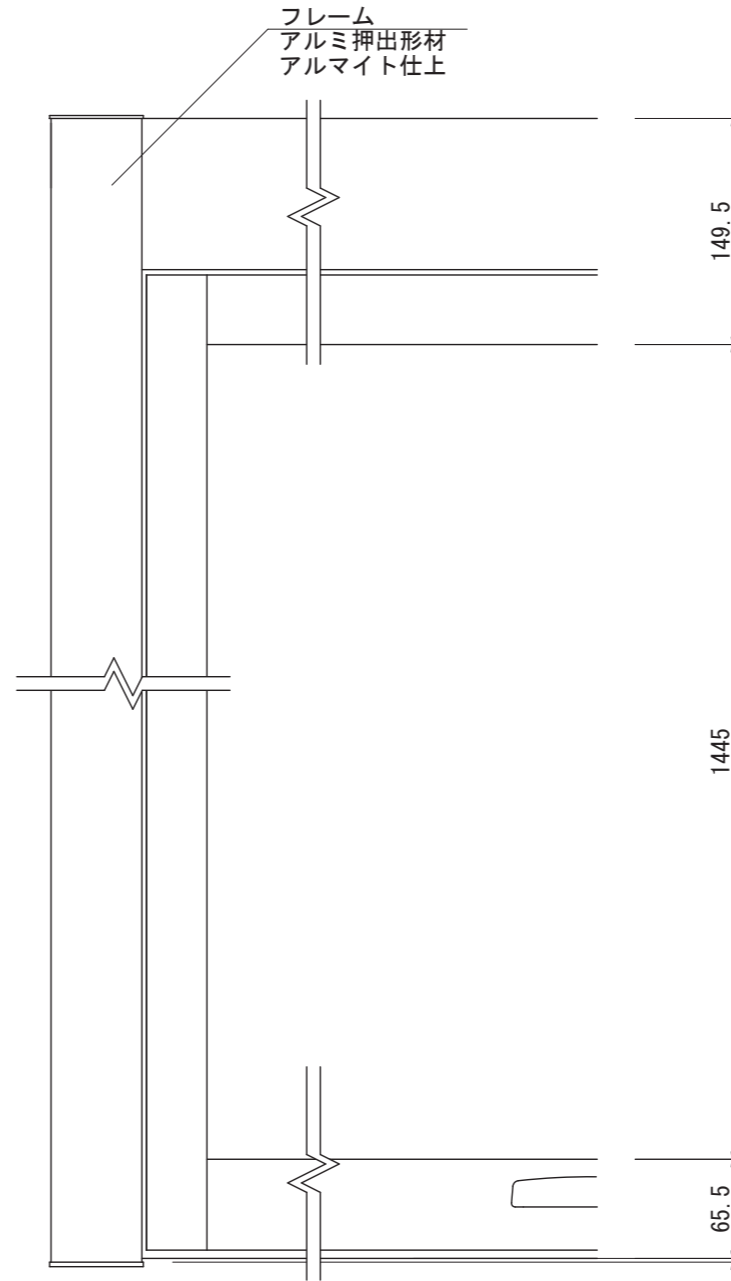

【平面図 S=1:20】

【正面図 S=1:20】

【側面図 S=1:20】

掲示板
マグネットボード
ホワイト

【平面図 S=1:5】

ガラス
強化ガラス 4t

【正面図 S=1:5】

フレーム
アルミ押出型材
アルマイト仕上

支柱キャップ

蛍光灯
20W

EEスイッチ

カムロック錠

【側断面図 S=1:5】

図面番号	図面名称	設計年月日	承認	設計	担当
No.	アルミ掲示板 AGS-1217W				