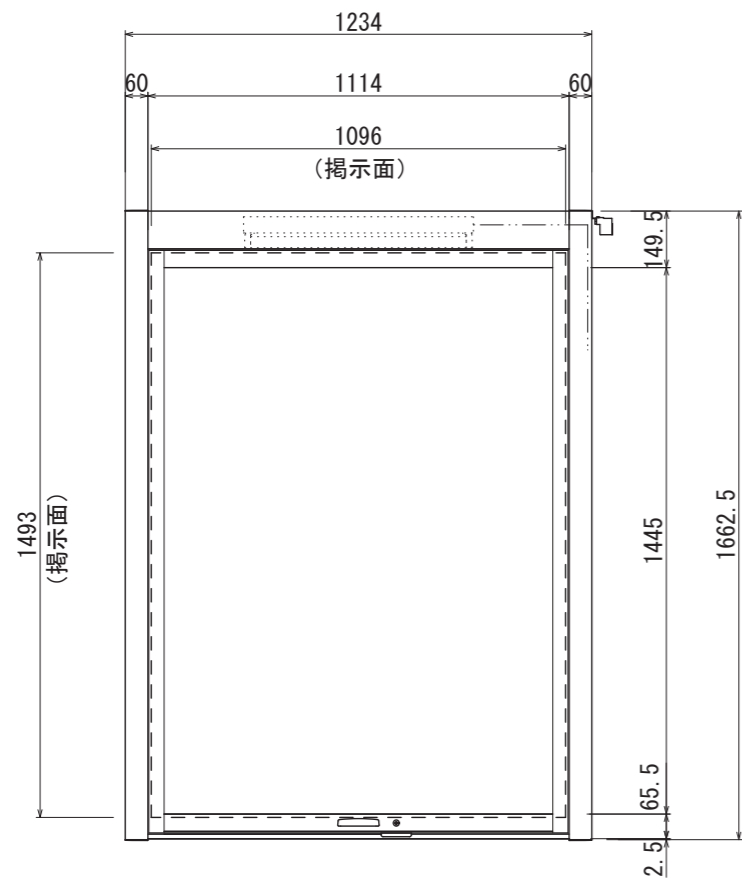

【平面図 S=1:20】

【正面図 S=1:20】

【側面図 S=1:20】

掲示板
マグネットボード
ホワイト

【平面図 S=1:5】

ガラス
強化ガラス 4t

【正面図 S=1:5】

フレーム
アルミ押出型材
アルマイト仕上

支柱キャップ

蛍光灯
20W

EEスイッチ

カムロック錠

【側断面図 S=1:5】

図面番号	図面名称	設計年月日	承認	設計	担当
No.	アルミ掲示板 AGS-1217W				