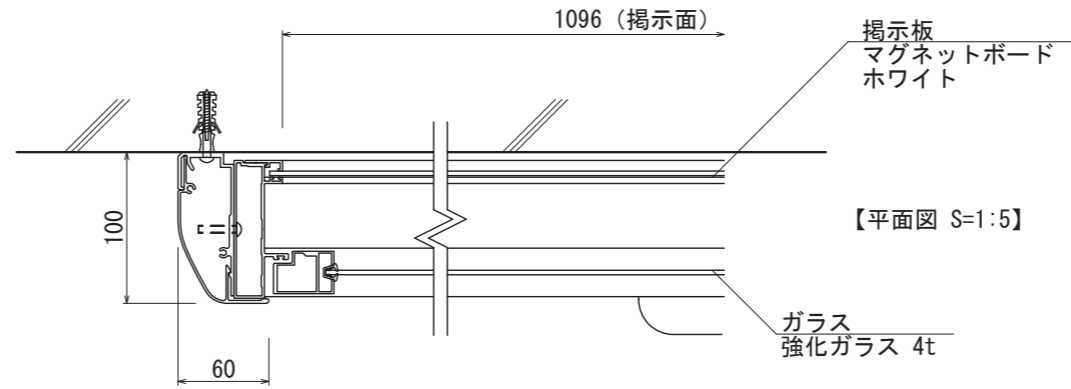

【平面図 S=1:20】

【正面図 S=1:20】

【側面図 S=1:20】

掲示板
マグネットボード
ホワイト

【平面図 S=1:5】

ガラス
強化ガラス 4t

【正面図 S=1:5】

フレーム
アルミ押出型材
アルマイト仕上

支柱キャップ

蛍光灯
20W

EEスイッチ

カムロック錠

【側断面図 S=1:5】

図面番号	図面名称	設計年月日	承認	設計	担当
No.	アルミ掲示板 AGS-1217W				